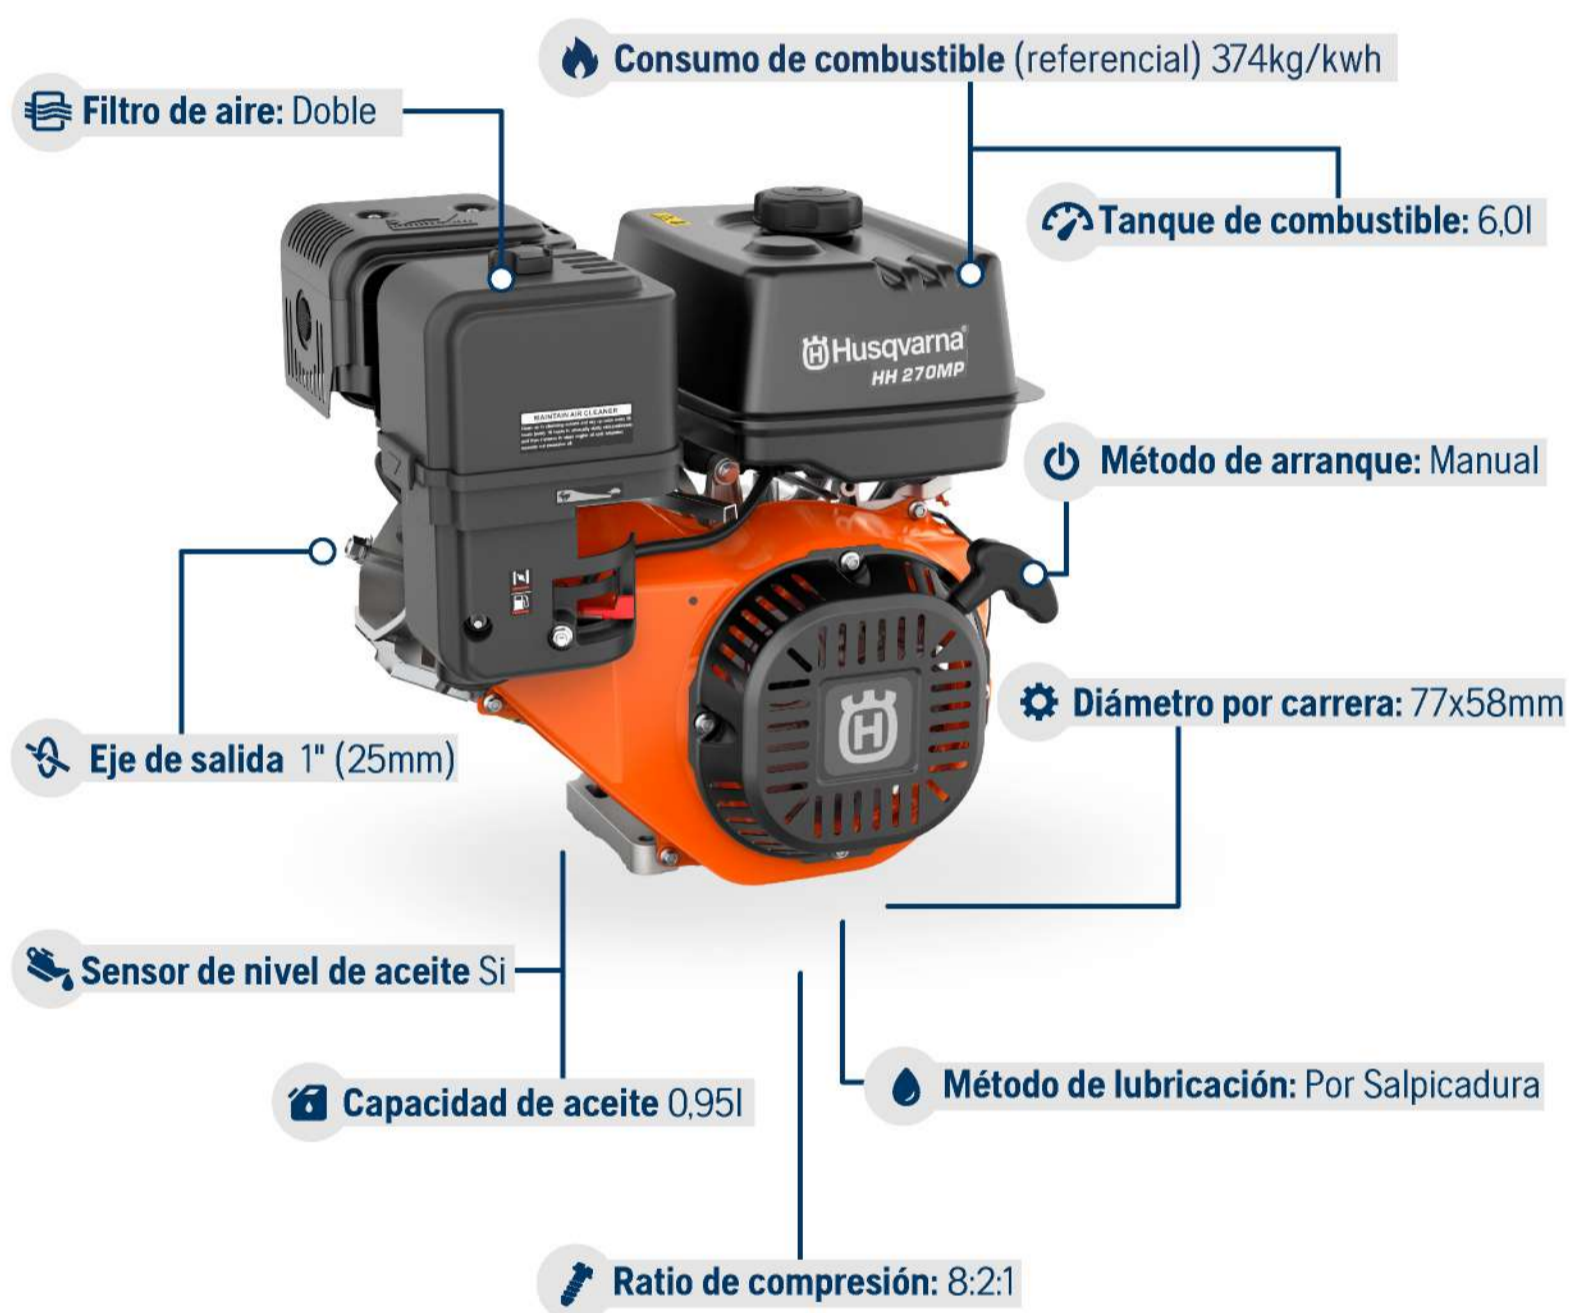

# HH 270MP

Agricultura Familiar / Construcción

## Tipo de motor:

Monocilíndrico, 4 tiempos,  
refrigeración por aire forzado, OHV

PESO	CILINDRADA	POTENCIA MÁXIMA	POTENCIA NOMINAL	TORQUE MÁXIMO
25 kg	270 cm <sup>3</sup>	(ref) 9,0HP a 3600 rpm	(ref) 8,0HP a 3600 rpm	17,7 nm a 2500 rpm

**Código: 970505601**

**rpm:** Revoluciones por minuto  
**mm:** Milímetro  
**hp:** Caballos de fuerza  
**nm:** Newton Metro